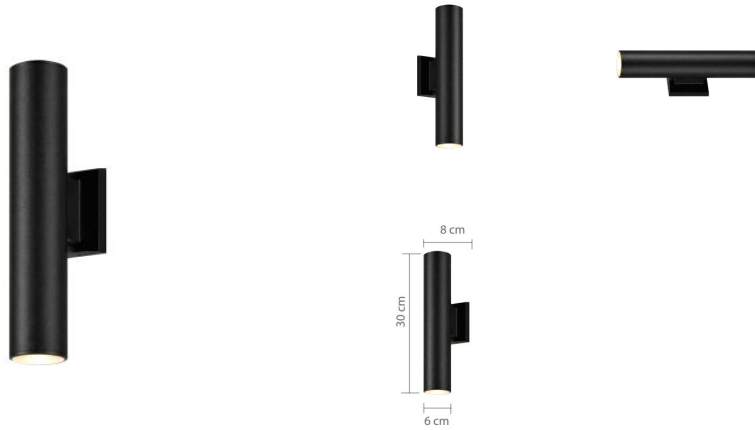

FICHA TÉCNICA

Aplique exterior 30cm con portalámpara GU10 doble

Ref: 92425

EAN13: 8435666924254

UPC: -

Aplique de pared para exterior con portalámpara GU10 para bombilla de tipo medio giro GU10.
Protección de humedad IP54.

NO INCLUYE BOMBILLA

Características:

- Tensión Nominal: AC 100-240V 50~60 Hz.
- Ángulo de apertura: según la bombilla
- Protección humedad: IP54 (uso exterior)
- Peso: 392 g
- Dimensiones: 30x6x8 cm
- Certificados: CE, RoHS