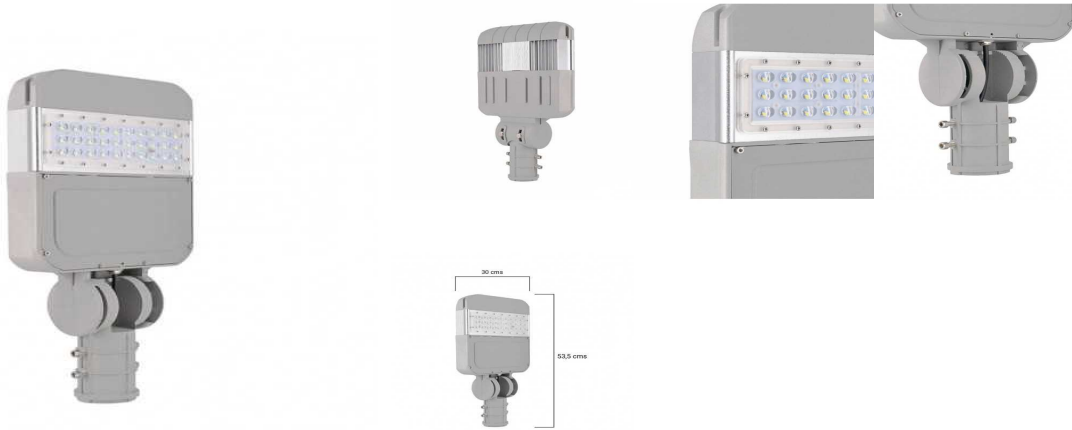

FICHA TÉCNICA

Farola LED 30W para altura de 3 - 4 metros exterior IP67

Ref: 52460

EAN13: 9109681871488

UPC: -

Farola de calidad profesional, Chip Philips y Driver MeanWell, garantía 3 años

Características:

- Tensión Nominal: AC85-265V 50~60Hz
- Potencia: 30W
- Luminosidad: 3300 LMs
- Tipo LED: Philips SMD
- Dimable: No
- Ángulo de apertura: 90°
- Clase Energética: A+
- Protección humedad: IP67(uso exterior)
- Cri: 80
- Tiempo de arranque: ?0.1s
- Temperatura de trabajo: -20 °C ~ +55 °C
- Vida estimada: 30,000 Hrs
- Peso: 4,56Kg
- Dimensiones: 53,5x30x11 cm
- Certificados: CE, RoHS
- Garantía: 3 años

Embalaje:

- 1 Unidades por caja
 - Peso caja exterior: 4.96 Kg
 - Dimensiones caja exterior: 54x31x12 cm
-