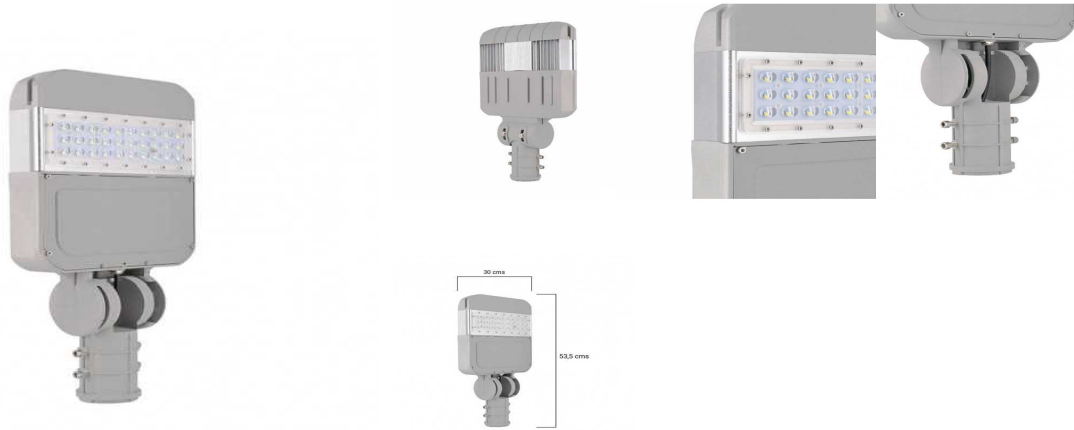

FICHA TÉCNICA

Farola LED 30W para altura de 3 - 4 metros exterior IP67

Ref: 52460

EAN13: 9109681871488

UPC: -

Farola de calidad profesional, Chip Philips y Driver MeanWell, garantía 3 años

Características:

- Tensión Nominal: AC85-265V 50~60Hz
- Potencia: 30W
- Luminosidad: 3300 LMs
- Tipo LED: Philips SMD
- Dimable: No
- Ángulo de apertura: 90°
- Clase Energética: A+
- Protección humedad: IP67(uso exterior)
- Cri: 80
- Tiempo de arranque: ?0.1s
- Temperatura de trabajo: -20 °C ~ +55 °C
- Vida estimada: 30,000 Hrs
- Peso: 4,56Kg
- Dimensiones: 53,5x30x11 cm
- Certificados: CE, RoHS
- Garantía: 3 años

Embalaje:

- 1 Unidades por caja
 - Peso caja exterior: 4.96 Kg
 - Dimensiones caja exterior: 54x31x12 cm
-