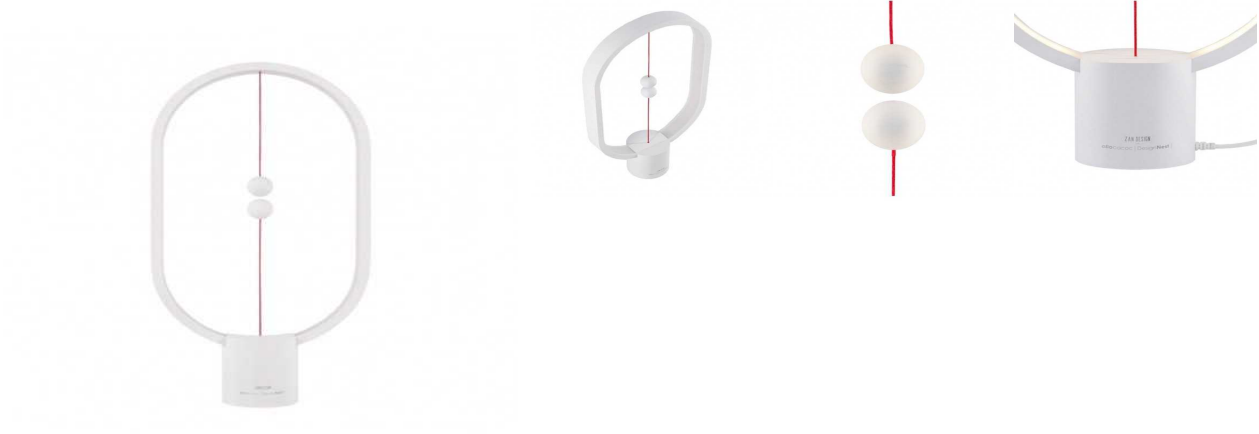

FICHA TÉCNICA

Lámpara led de mesa blanca y adornos con 6W y 600 lúmenes de 3500k

Ref: zenwh

EAN13: 9229545992767

UPC: -

Lámpara led con 6 vatios y 600 lúmenes de potencia.

El diseño incluye acabado en blanco, diseño elíptico con la iluminación desde el interior, además tiene dos adornos magneticos que mantiene la lámpara encendida cuando estan próximos y se apaga al alejar estos adornos imantados entre ellos.

La lámpara funciona con un voltaje de 5 voltios que se alimenta a través del enchufe USB de la lámpara, para conectar a una fuente de alimentación no incluida.

El circuito led emite una temperatura de lumínica de 3500k, logrando una luz cálida.
