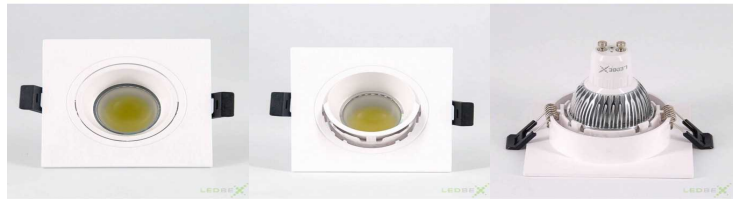

## Aro cuadrado basculante blanco 93mm

Ref: NC6

EAN13: 5612409108185

UPC: -

Soporte decorativo para empotrar una bombilla GU10. El diseño del soporte permite empotrar en cualquier superficie, ya sea un techo o pared. Además de que el interior del soporte es inclinable hasta un ángulo de 45 grados para orientar la luz donde se desee. Este soporte tiene un acabado rugoso en su superficie y un diámetro de corte para empotrado de 68mm. La bombilla GU10 no está incluida en el soporte y requiere adquirirla por separado.