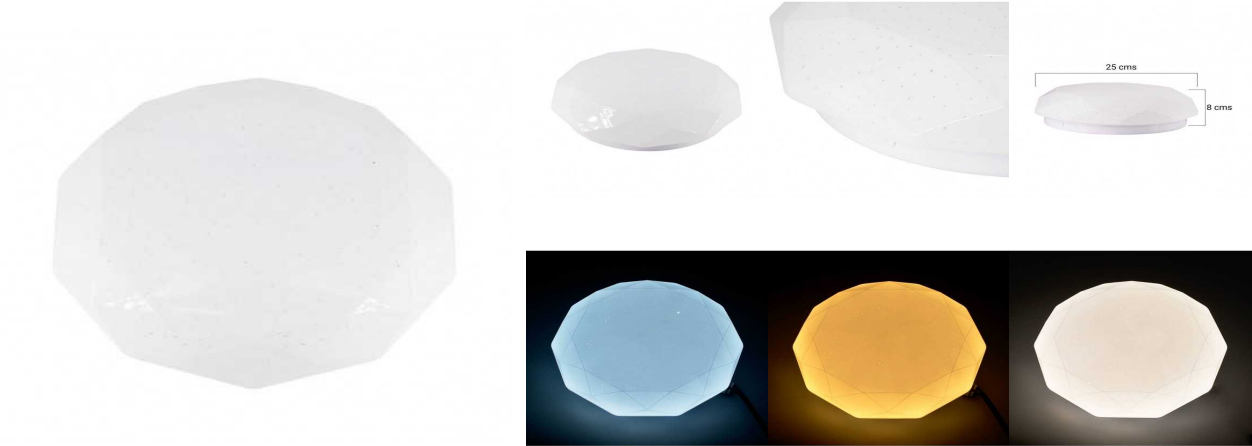

FICHA TÉCNICA

Plafón techo 25 cms cct forma diamante

Ref: 91305

EAN13: 8435666913050

UPC: -

Plafón de techo con iluminación led de 36 vatios de potencia.

El diseño incluye la parte delantera translúcida para difuminar la luz con moteado en su superficie. Además un diseño lateral en forma de diamante.

El plafón incluye doble circuito de iluminación con diferentes temperaturas de luz. Esto consigue que el plafón pueda emitir luz cálida, neutra o fría.
