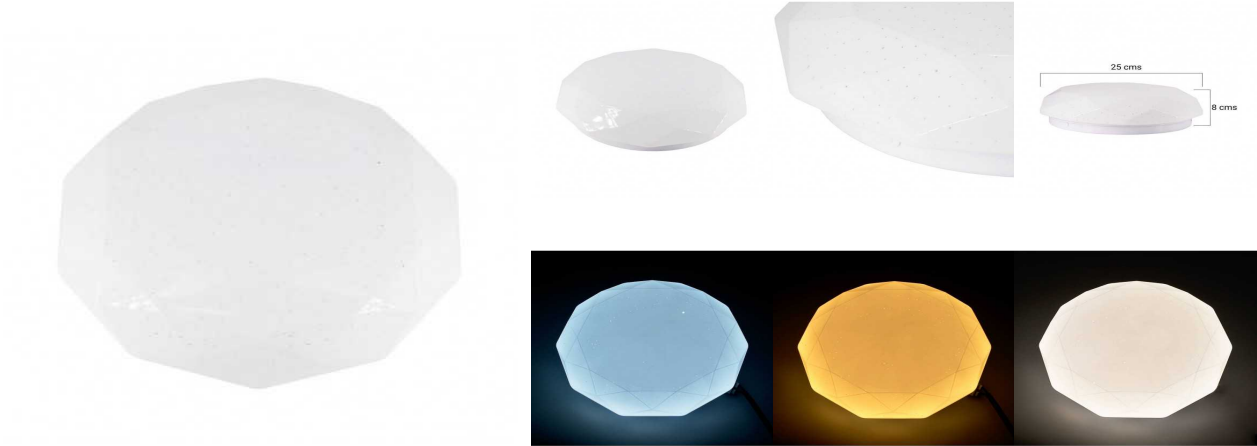

FICHA TÉCNICA

Plafón techo 25 cms cct forma diamante

Ref: 91305

EAN13: 8435666913050

UPC: -

Plafón de techo con iluminación led de 36 vatios de potencia.

El diseño incluye la parte delantera translúcida para difuminar la luz con moteado en su superficie. Además un diseño lateral en forma de diamante.

El plafón incluye doble circuito de iluminación con diferentes temperaturas de luz. Esto consigue que el plafón pueda emitir luz cálida, neutra o fría.
