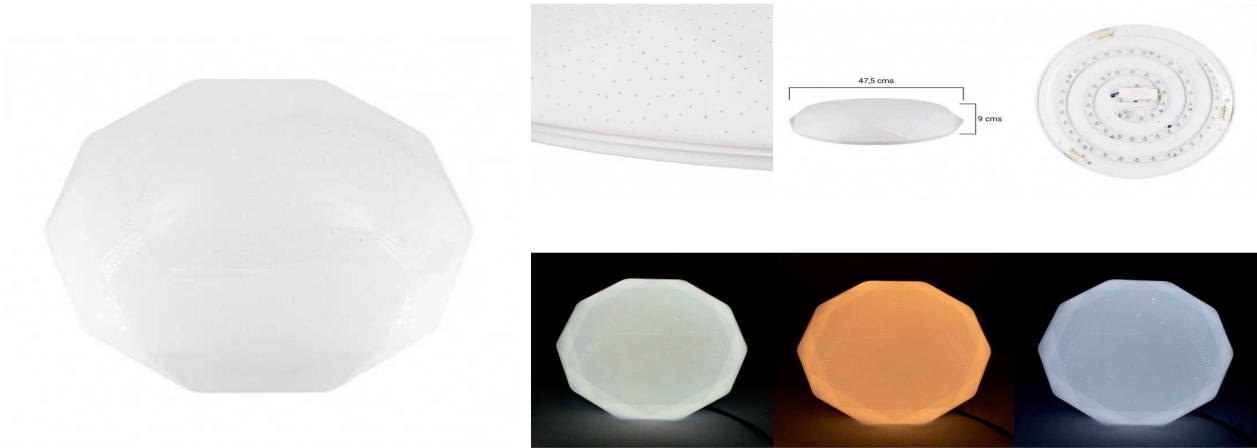

FICHA TÉCNICA

Plafón techo 47 cms forma diamante

Ref: 51307

EAN13: 5752965506473

UPC: -

Plafón de techo con iluminación led de 80 vatios de potencia y 47 centímetros de superficie.

El diseño incluye la parte delantera translúcida para difuminar la luz con moteado en su superficie. Además un diseño lateral en forma de diamante.

El plafón incluye doble circuito de iluminación con diferentes temperaturas de luz. Esto consigue que el plafón pueda emitir luz cálida, neutra o fría.
