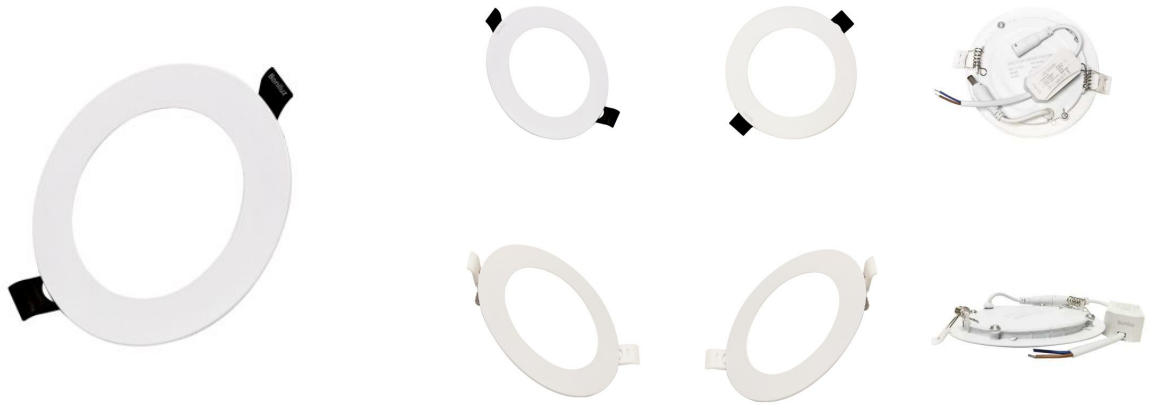

FICHA TÉCNICA

Placa LED redondo 6W de empotrar corte Ø10cm

Ref: 91207

EAN13: -

UPC: -

Color de luz: Fría 6000K, Neutra 4000K, Cálida 3000K

Panel downlight ultrafino de empotrar redondo de 6W. Ideal para el hogar, cocina, salones y comercios. Tiene corte de agujero Ø10cm, borde exterior Ø12cm. de calidad A , un LED dura para el uso de comercio que trabaja muchas horas. Recomendo para bar restaurante, tienda y clientes que quieren producto con calidad. Para el uso doméstico durará mucho tiempo más.

Características:

- Tensión Nominal: AC85-265V 50~60Hz
- Potencia: 6W
- Salida de Driver: DC15-24V 240mA±5%
- Tipo LED: SMD
- Dimable: No
- Ángulo de apertura: 120°
- Clase Energética: B
- Protección humedad: IP20 (uso interior)
- Cri: 80
- Tiempo de arranque: 0.1s
- Temperatura de trabajo: -20 °C ~ +55 °C
- Vida estimada: 30,000 Hrs
- Peso: 118g
- Dimensiones: Ø12cm altura: 15mm
- Certificados: CE, RoHS

Embalaje:

- 1 Unidades por paquete
 - 50 unidades por caja
 - Peso caja exterior: 9,80 Kg
 - Dimensiones caja exterior: 64x33x18 cm
-