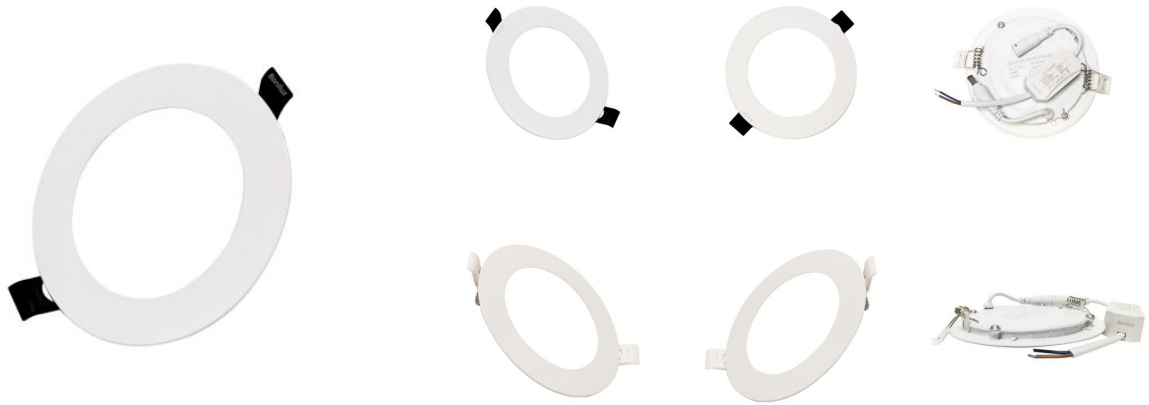

FICHA TÉCNICA

Placa LED redondo 6W de empotrar corte Ø10cm

Ref: 91207

EAN13: -

UPC: -

Color de luz: Fría 6000K, Neutra 4000K, Cálida 3000K

Panel downlight ultrafino de empotrar redondo de 6W. Ideal para el hogar, cocina, salones y comercios. Tiene corte de agujero Ø10cm, borde exterior Ø12cm. de calidad A , un LED dura para el uso de comercio que trabaja muchas horas. Recomiendo para bar restaurante, tienda y clientes que quieren producto con calidad. Para el uso doméstico durará mucho tiempo más.

Características:

- Tensión Nominal: AC85-265V 50~60Hz
- Potencia: 6W
- Salida de Driver: DC15-24V 240mA±5%
- Tipo LED: SMD
- Dimable: No
- Ángulo de apertura: 120°
- Clase Energética: B
- Protección humedad: IP20 (uso interior)
- Cri: 80
- Tiempo de arranque: 0.1s
- Temperatura de trabajo: -20 °C ~ +55 °C
- Vida estimada: 30,000 Hrs
- Peso: 118g
- Dimensiones: Ø12cm altura: 15mm
- Certificados: CE, RoHS

Embalaje:

- 1 Unidades por paquete
 - 50 unidades por caja
 - Peso caja exterior: 9,80 Kg
 - Dimensiones caja exterior: 64x33x18 cm
-