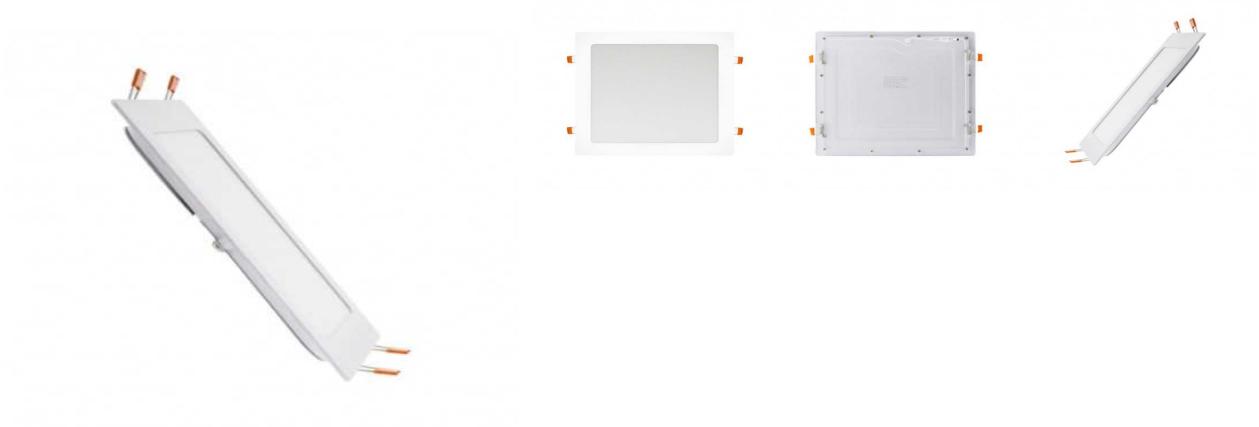

FICHA TÉCNICA

Placa panel LED cuadrado 24W int.27.4cm/ext.29.2cm superslim

Ref: 51275

EAN13: 7810265455506

UPC: -

Placa panel LED cuadrado 24W superslim empotrable, marco blanco, corte de agujero 27,4x27,4cm, marco exterior 29,2x29,2cm, idea para cocina, salón, negocios
