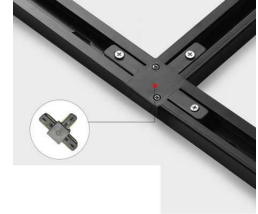

## Conector Unión Tipo T para carril monofásico blanco

Ref: 11601TM  
EAN13: 5697526211666  
UPC: -

Color: Blanco, Negro

Conector para empalmar dos carriles monofásicos electrificados con un ángulo de 90 grados y forma de T color blanco. Utilizado para las instalaciones eléctricas de iluminación en tiendas, comercios, museos, etc., para unir carriles de 1, 2 y hasta 3 metros en esquina.

Se puede utilizar tanto en vertical como en horizontal y así crear múltiples formas y estructuras.

Acabado en color negro y blanco, electrificado con 4 canales de cobre y reforzamiento en la parte superior para mejor enganche de la pieza.

Características del conector carril monofásico con forma de T 240V 50/60Hz

- Clase I
- Color: Blanco / Negro
- Monofásico
- Voltaje: 220
- Protección: IP20
- Tª Ambiente Trabajo: 5°C ~ +45°C
- Certificados: CE & RoHS
- Garantía: 2 Años