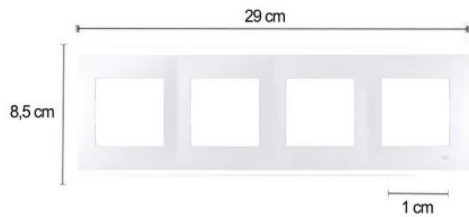

## BJC marco 4 elemento serie viva blanco 23004

Ref: 23004

EAN13: 5956523118447

UPC: -

Marco embellecedor color blanco para 4 elementos que cumple con doble función; la de asegurar el interruptor a la vez que decora de forma bonita y elegante. Tiene un diseño actual y moderno basado en líneas simples que permite adaptarse a cualquier estancia, ya sea en el hogar, oficina o cualquier lugar que requiera de buena iluminación.

Usos del marco triple blanco polar

- Uso: Interior
- Se puede instalar tanto en horizontal como en vertical.

Características del marco 3 elementos de la serie Viva de BJC

- Modelo : X4
  - Color: Blanco Polar
  - Material: Plástico
  - Tipo de montaje: En pared
  - Medidas: Ancho 29 cm X Alto 8,5 cm x Largo 1 cm
  - Peso: 50 gramos
-