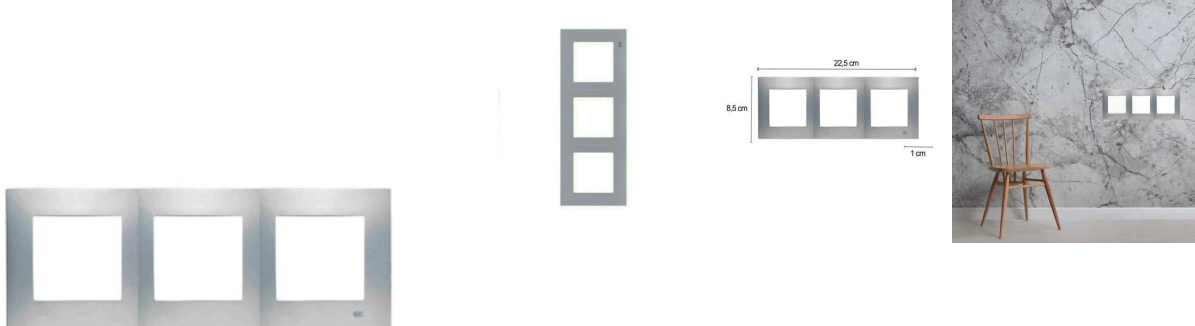

FICHA TÉCNICA

BJC marco 3 elemento serie viva plata 23003-PL

Ref: 23003-PL
EAN13: 5410299465377
UPC: -

Marco embellecedor color blanco para 3 interruptores que cumple con doble función; la de asegurar el interruptor a la vez que decora de forma bonita y elegante. Tiene un diseño actual y moderno basado en líneas simples que permite adaptarse a cualquier estancia, ya sea en el hogar, oficina o cualquier lugar que requiera de buena iluminación.

Usos del marco triple Luna color plata

- Uso: Interior
- Se puede instalar tanto en horizontal como en vertical.

Características del marco 3 elementos de la serie Viva de BJC

- Modelo : X3
 - Color: Plata
 - Material: Plástico
 - Tipo de montaje: En pared
 - Medidas: 8.6 cm Ancho X Alto 2,28 cm x Largo 1 cm
 - Peso: 50 gramos
-