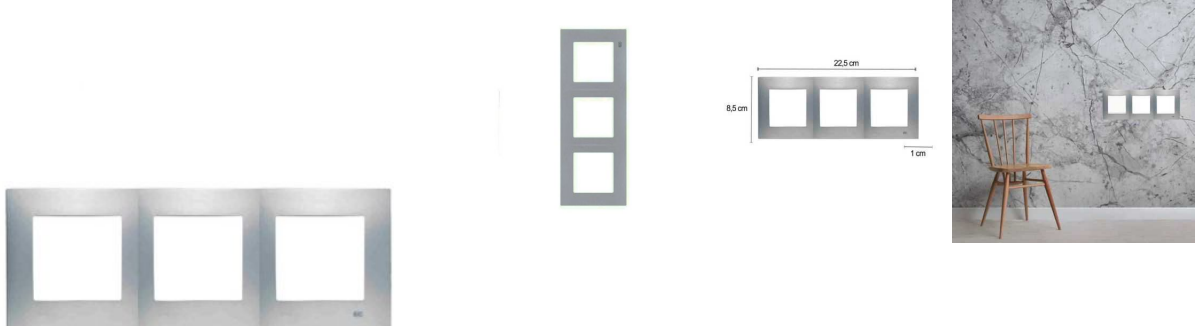

## BJC marco 3 elemento serie viva plata 23003-PL

Ref: 23003-PL  
EAN13: 5410299465377  
UPC: -

Marco embellecedor color blanco para 3 interruptores que cumple con doble función; la de asegurar el interruptor a la vez que decora de forma bonita y elegante. Tiene un diseño actual y moderno basado en líneas simples que permite adaptarse a cualquier estancia, ya sea en el hogar, oficina o cualquier lugar que requiera de buena iluminación.

Usos del marco triple Luna color plata

- Uso: Interior
- Se puede instalar tanto en horizontal como en vertical.

Características del marco 3 elementos de la serie Viva de BJC

- Modelo : X3
  - Color: Plata
  - Material: Plástico
  - Tipo de montaje: En pared
  - Medidas: 8.6 cm Ancho X Alto 2,28 cm x Largo 1 cm
  - Peso: 50 gramos
-