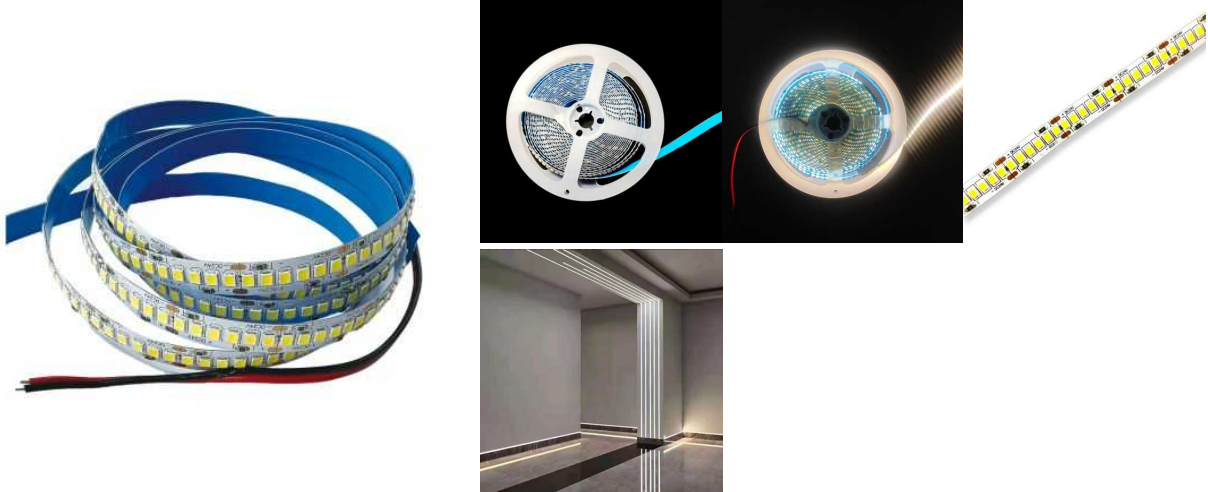

FICHA TÉCNICA

Tira LED 24V 24W/M 240LED/m IP20 potente, 5 m

Ref: 90751

EAN13: -

UPC: -

Color de luz: Cálida 3000K, Neútra 4000K, Fría 6000K

Tira LED 24V , rollo de 5 metros, muy potente, 240LED por metro, cuando instala en un perfil con difusor, no se ven los puntos.

Viene con autoadesiva.

Características:

- Potencia: 120W 24W/M
- Alimentación entrada: 24V DC
- Dimable: Si (se necesita dimmer de 24V)
- Protección humedad: IP20 (uso interior)
- Tiempo de arranque: 0.1s
- Temperatura de trabajo: -20 °C ~ +55 °C
- Peso: 121 g
- Dimensiones: 16x19x1 cm
- Certificados: CE, RoHS