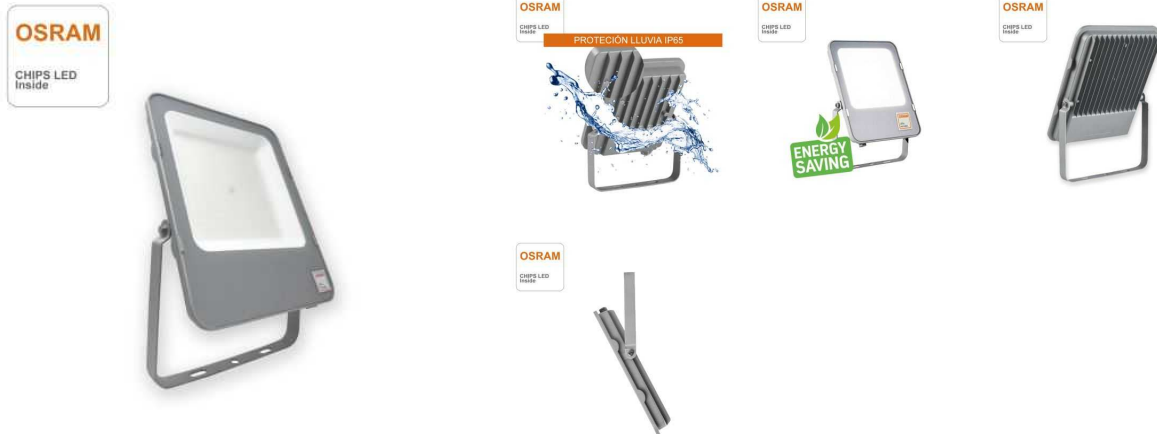

FICHA TÉCNICA

Proyector 150W exterior IP65 chip osram garantía 5 años

Ref: 92331

EAN13: 9130682177378

UPC: -

Color de luz: Fría 5700K, Neutra 4000K, Cálida 3000K

Foco Proyector para exterior de calidad profesional, sellado IP65 impermeable, Chip **OSRAM**, garantía 5 años

Características:

- Tensión Nominal: AC175-265V 50~60Hz
- Potencia: 150W
- Luminosidad: 19500 LMs
- Tipo LED: Osram SMD
- Dimable: No
- Ángulo de apertura: 110°
- Clase Energética: A+
- Protección humedad: IP65 (uso exterior)
- Cri: 80
- Tiempo de arranque: 0.2s
- Temperatura de trabajo: -20 °C ~ +55 °C
- Vida estimada: 30,000 Hrs
- Peso: 2,41Kg
- Dimensiones: 32x26x7 cm
- Certificados: CE, RoHS
- Garantía: 5 años