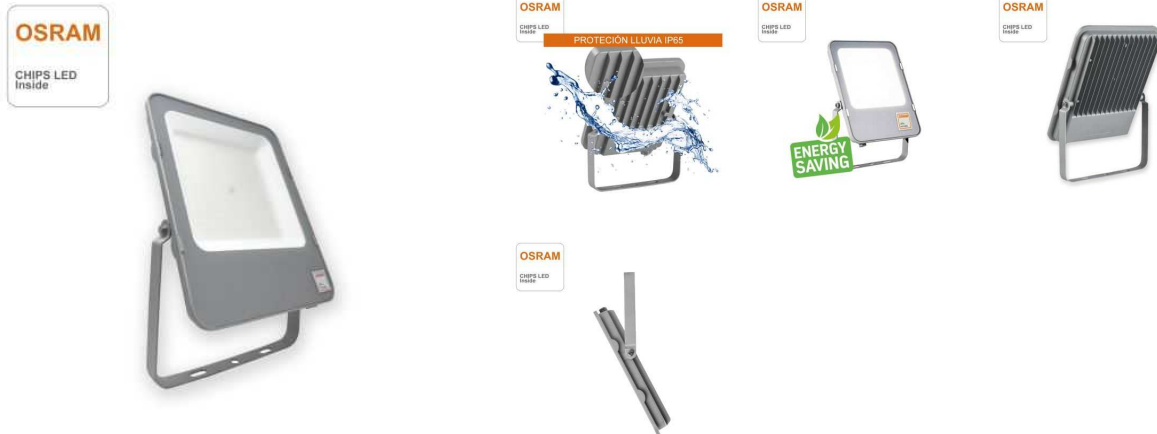

## Proyector 150W exterior IP65 chip osram garantía 5 años

Ref: 92331

EAN13: 9130682177378

UPC: -

Color de luz: Fría 5700K, Neutra 4000K, Cálida 3000K

Foco Proyector para exterior de calidad profesional, sellado IP65 impermeable, Chip **OSRAM**, garantía 5 años

### Características:

- Tensión Nominal: AC175-265V 50~60Hz
- Potencia: 150W
- Luminosidad: 19500 LMs
- Tipo LED: Osram SMD
- Dimable: No
- Ángulo de apertura: 110°
- Clase Energética: A+
- Protección humedad: IP65 (uso exterior)
- Cri: 80
- Tiempo de arranque: 0.2s
- Temperatura de trabajo: -20 °C ~ +55 °C
- Vida estimada: 30,000 Hrs
- Peso: 2,41Kg
- Dimensiones: 32x26x7 cm
- Certificados: CE, RoHS
- Garantía: 5 años