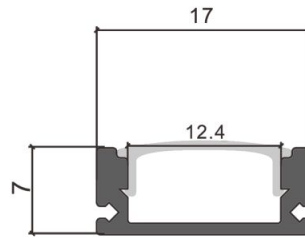

FICHA TÉCNICA

Perfil aluminio superficial 17x7mm para tiras LED

Ref: 94001

EAN13: 6302247789033

UPC: -

Longitud: 2 Metros, 1 Metro, 3 Metros

Ref. 94001

Ref. 94001

Perfil **ALUMINIO** puro para disipar el calor de tira LED, para que la tira **dura más tiempo**.
Con difusor opaco de plástico.

Disponibile 1 metro / 2 metros / 3metros

Características:

- Material: Aluminio
- Peso: 154 g
- Dimensiones: 17x7 mm

Embalaje:

- 100 unidades por caja
- Peso caja exterior: 15,7 Kg
- Dimensiones caja exterior:
de 1 metro: 102x20x8 cm
de 2 metros: 202x20x8 cm