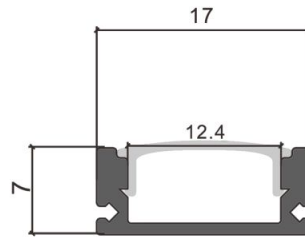

FICHA TÉCNICA

Perfil aluminio superficial 17x7mm para tiras LED

Ref: 94001

EAN13: 6302247789033

UPC: -

Longitud: 2 Metros, 1 Metro, 3 Metros

Ref. 94001

Perfil **ALUMINIO** puro para disipar el calor de tira LED, para que la tira **dura más tiempo**.
Con difusor opaco de plástico.

Disponibile 1 metro / 2 metros / 3metros

Características:

- Material: Aluminio
- Peso: 154 g
- Dimensiones: 17x7 mm

Embalaje:

- 100 unidades por caja
- Peso caja exterior: 15,7 Kg
- Dimensiones caja exterior:
de 1 metro: 102x20x8 cm
de 2 metros: 202x20x8 cm