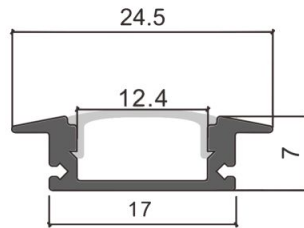

FICHA TÉCNICA

Perfil aluminio empotrable 17x7mm para tiras LED

Ref: 94003

EAN13: 8435666940032

UPC: -

Perfil **ALUMINIO** puro para disipar el calor de tira LED, para que la tira **dura más tiempo**. Tiene alas por lateral, se montar con **empotrable**, con difusor opaco de plástico.

Características:

- Material: Aluminio
- Peso: 154 g
- Dimensiones: ancho de hueco 17mm, profundidad 7 mm, con alas 24,5mm

Embalaje:

- 100 unidades por caja
 - Peso caja exterior: 15,7 Kg
 - Dimensiones caja exterior: 202x20x8 cm
-