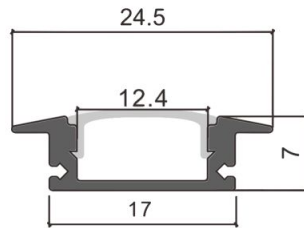

## Perfil aluminio empotrable 17x7mm para tiras LED

Ref: 94003

EAN13: 8435666940032

UPC: -

Perfil **ALUMINIO** puro para disipar el calor de tira LED, para que la tira **dura más tiempo**. Tiene alas por lateral, se montar con **empotrable**, con difusor opaco de plástico.

### Características:

- Material: Aluminio
- Peso: 154 g
- Dimensiones: ancho de hueco 17mm, profundidad 7 mm, con alas 24,5mm

### Embalaje:

- 100 unidades por caja
  - Peso caja exterior: 15,7 Kg
  - Dimensiones caja exterior:  
202x20x8 cm
-