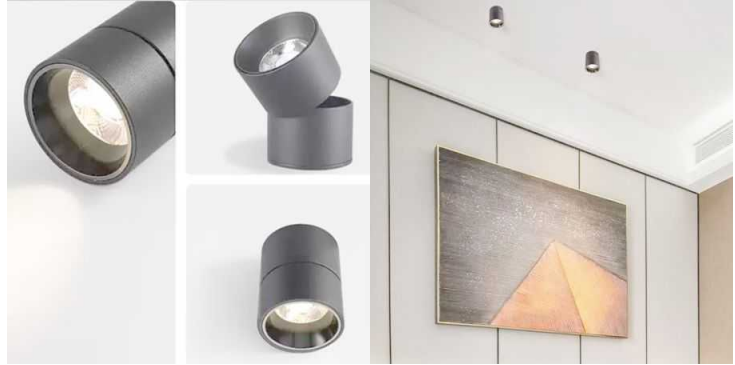

FICHA TÉCNICA

Downlight superficial LED 30W negro orientable

Ref: 91076

EAN13: 6145479003344

UPC: -

Color de luz: Fría 6000K, Neutra 4000K, Cálida 3000K

Downlight diseño industrial moderno, instalar por superficial ,forma redondo con LED 30W, se puede quedar directo o enfocar a todas las direcciones.

Características:

- Tensión Nominal: AC95-265V 50~60Hz
- Potencia: 30W
- Luminosidad: 2400 LMs (80LM/W)
- Tipo LED: Bridgelux COB
- Dimable: No (Driver dimable opcional)
- Ángulo de apertura: 60°
- Clase Energética: A+
- Protección humedad: IP20 (uso interior)
- Cri: 80
- Tiempo de arranque: 0.1s
- Temperatura de trabajo: -20 °C ~ +55 °C
- Vida estimada: 30,000 Hrs
- Peso: 780 g
- Dimensiones: Ø105mmxH115mm
- Certificados: CE, RoHS