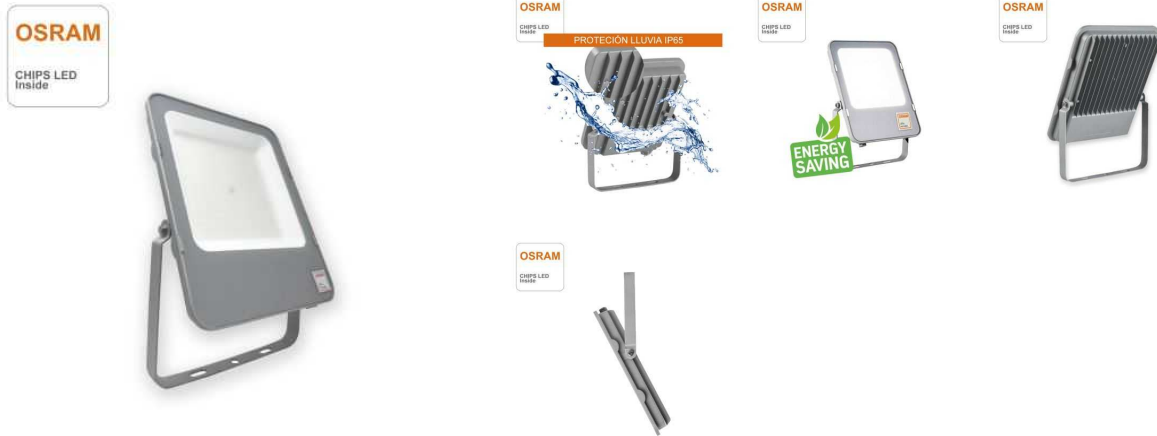

## Proyector 200W exterior IP65 chip osram garantía 5 años

Ref: 92334-5A  
EAN13: 6166338635483  
UPC: -

Color de luz: Neútra 4000K, Cálida 3000K, Fría 5700K

Foco Proyector para exterior de calidad profesional, sellado IP65 impermeable, Chip **OSRAM**, garantía 5 años

### Características:

- Tensión Nominal: AC175-265V 50~60Hz
- Potencia: 200W
- Luminosidad: 22000 LMs
- Tipo LED: Osram SMD
- Dimable: No
- Ángulo de apertura: 110°
- Clase Energética: A+
- Protección humedad: IP65 (uso exterior)
- Cri: 80
- Tiempo de arranque: 0.2s
- Temperatura de trabajo: -20 °C ~ +55 °C
- Vida estimada: 30,000 Hrs
- Peso: 4,8Kg
- Dimensiones: 37x47x7 cm
- Certificados: CE, RoHS
- Garantía: 5 años