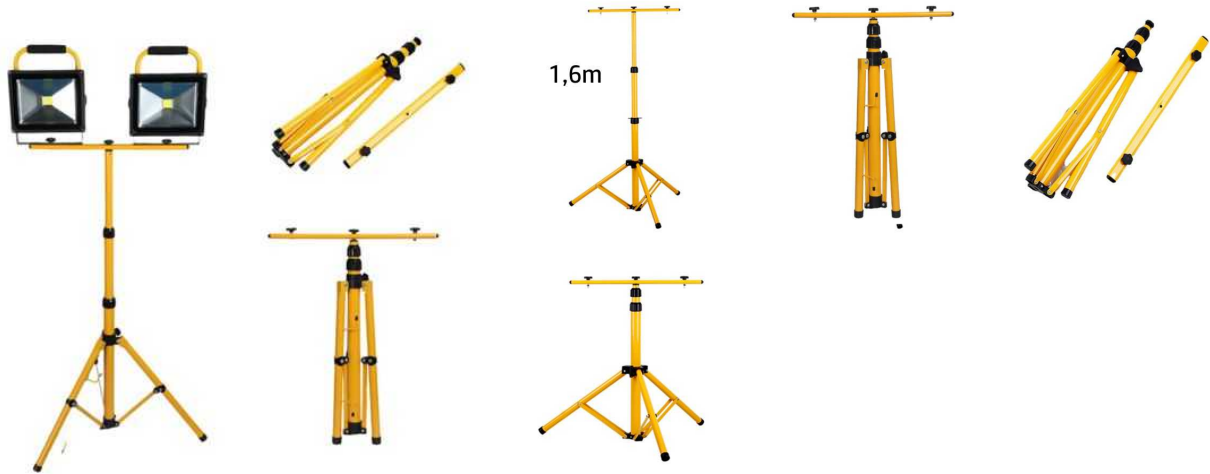

FICHA TÉCNICA

SOPORTE TRIPODE OBRA PARA FOCO PROYECTORES

Ref: 92366

EAN13: 8435666923660

UPC: -

Este tripode se usar para los proyectores , altura ajustable hasta 1.6m, fácil de desmontar.

Material construcción hierro.

Peso Neto: 1.6 Kg

12 unidades por caja

Peso por caja: 20 Kg

Dimensiones de caja: 64x26x32 cm
