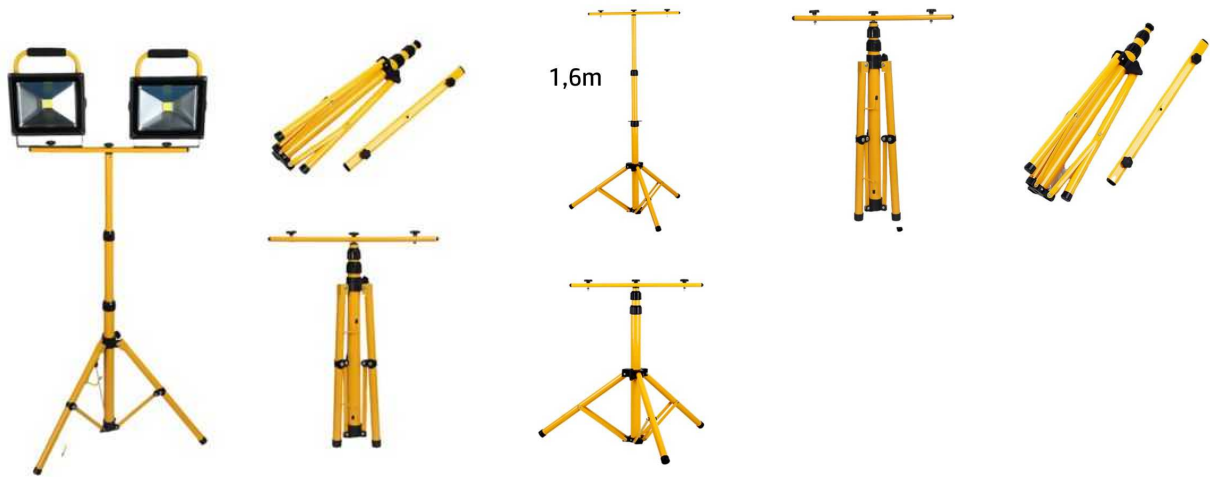

FICHA TÉCNICA

SOPORTE TRIPODE OBRA PARA FOCO PROYECTORES

Ref: 92366

EAN13: 8435666923660

UPC: -

Este tripode se usar para los proyectores , altura ajustable hasta 1.6m, fácil de desmontar.

Material construcción hierro.

Peso Neto: 1.6 Kg

12 unidades por caja

Peso por caja: 20 Kg

Dimensiones de caja: 64x26x32 cm
