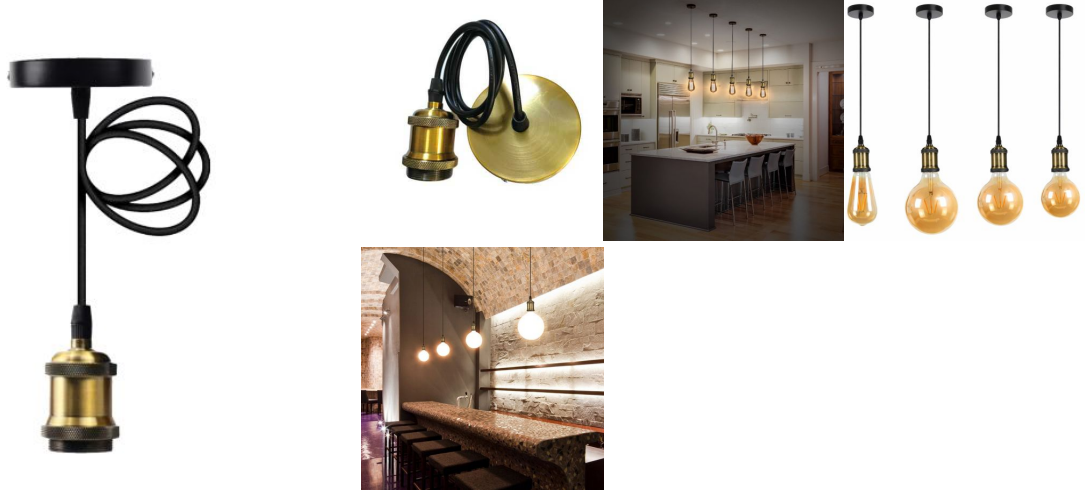

FICHA TÉCNICA

Cable portalampara bronce E27 cable 1m

Ref: 90293

EAN13: 8435666902931

UPC: -

Lámpara colgante de techo para bombillas E27. Zócalo de aluminio de color bronce, base de metal de aluminio, 1.5m cable. E27 Portalámparas Colgante Edison combina un estilo moderno y vintage que lo convierte en una decoración perfecta para su cocina, dormitorio, sala de estar, pasillo, cafetería, oficina, etc.

Características:

- Tensión Nominal: AC85-265V 50~60Hz
- Potencia: para bombilla 100W max.
- Portalámpara: E27 (Rosca grande)
- Protección humedad: IP20 (uso interior)
- Peso: 160 g
- Longitud de cable: 1.2 m ajustable
- Certificados: CE, RoHS