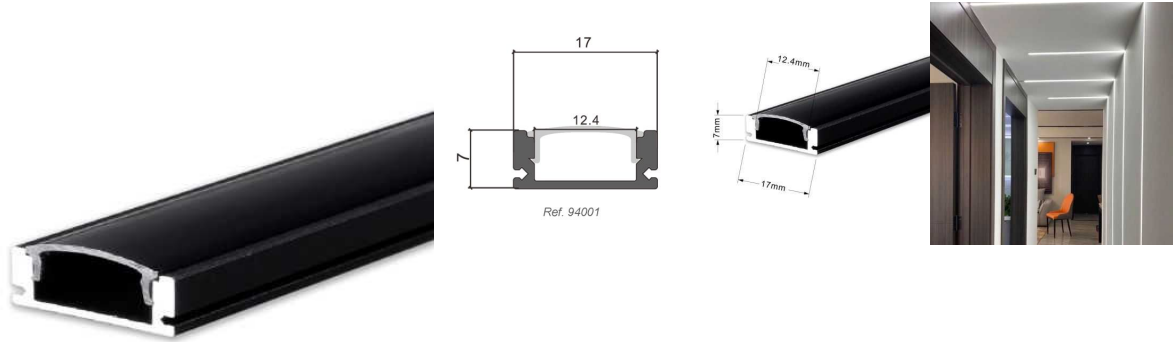

## Perfil aluminio superficial 17x7mm negro

Ref: 94015

EAN13: 9965964756398

UPC: -

Longitud: 2 Metros, 3 Metros

Perfil **ALUMINIO** puro **PINTADO NEGRO** para disipar el calor de tira LED, para que la tira **dura más tiempo**.  
Con difusor negro de plástico.

Disponibile de 2 metros y 3 metros

### Características:

- Material: Aluminio
- Peso: 154 g
- Dimensiones: 17x7 mm