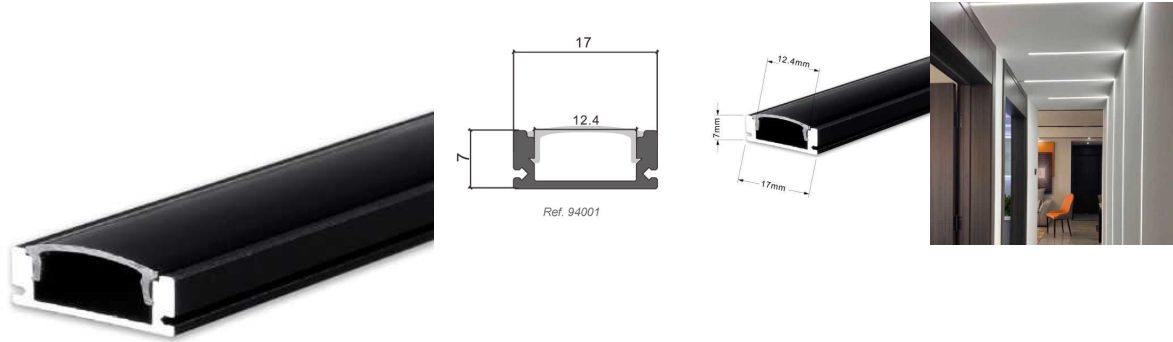

FICHA TÉCNICA

Perfil aluminio superficial 17x7mm negro

Ref: 94015

EAN13: 9965964756398

UPC: -

Longitud: 2 Metros, 3 Metros

Perfil **ALUMINIO** puro **PINTADO NEGRO** para disipar el calor de tira LED, para que la tira **dura más tiempo**.
Con difusor negro de plástico.

Disponibile de 2 metros y 3 metros

Características:

- Material: Aluminio
- Peso: 154 g
- Dimensiones: 17x7 mm

Embalaje:

- 100 unidades por caja
- Peso caja exterior: 15,7 Kg
- Dimensiones caja exterior:
de 2 metros: 202x20x8 cm