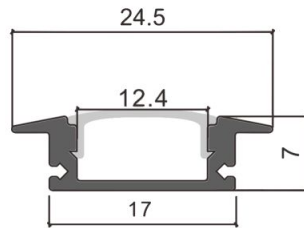

## Perfil aluminio empotrable negro 17x7mm

Ref: 94016

EAN13: 8435666940032

UPC: -

Longitud: 2 Metros, 3 Metros

Perfil **ALUMINIO** puro **NEGRO** para disipar el calor de tira LED, para que la tira **dura más tiempo**.

Tiene alas por lateral, se montar con **empotrable**, con difusor opaco de plástico.

Disponibile de 2 metros y 3 metros

### Características:

- Material: Aluminio
- Peso: 154 g
- Dimensiones: ancho de hueco 17mm, profundidad 7 mm, con alas 24,5mm

### Embalaje:

- 100 unidades por caja
- Peso caja exterior: 15,7 Kg
- Dimensiones caja exterior:  
202x20x8 cm  
302x20x8 cm