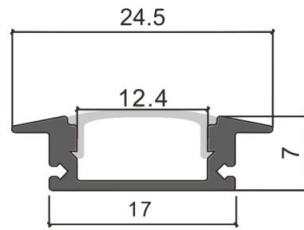

FICHA TÉCNICA

Perfil aluminio empotrable negro 17x7mm

Ref: 94016

EAN13: 8435666940032

UPC: -

Longitud: 2 Metros, 3 Metros

Perfil **ALUMINIO** puro **NEGRO** para disipar el calor de tira LED, para que la tira **dura más tiempo**.

Tiene alas por lateral, se montar con **empotrable**, con difusor opaco de plástico.

Disponibile de 2 metros y 3 metros

Características:

- Material: Aluminio
- Peso: 154 g
- Dimensiones: ancho de hueco 17mm, profundidad 7 mm, con alas 24,5mm

Embalaje:

- 100 unidades por caja
 - Peso caja exterior: 15,7 Kg
 - Dimensiones caja exterior:
202x20x8 cm
302x20x8 cm
-