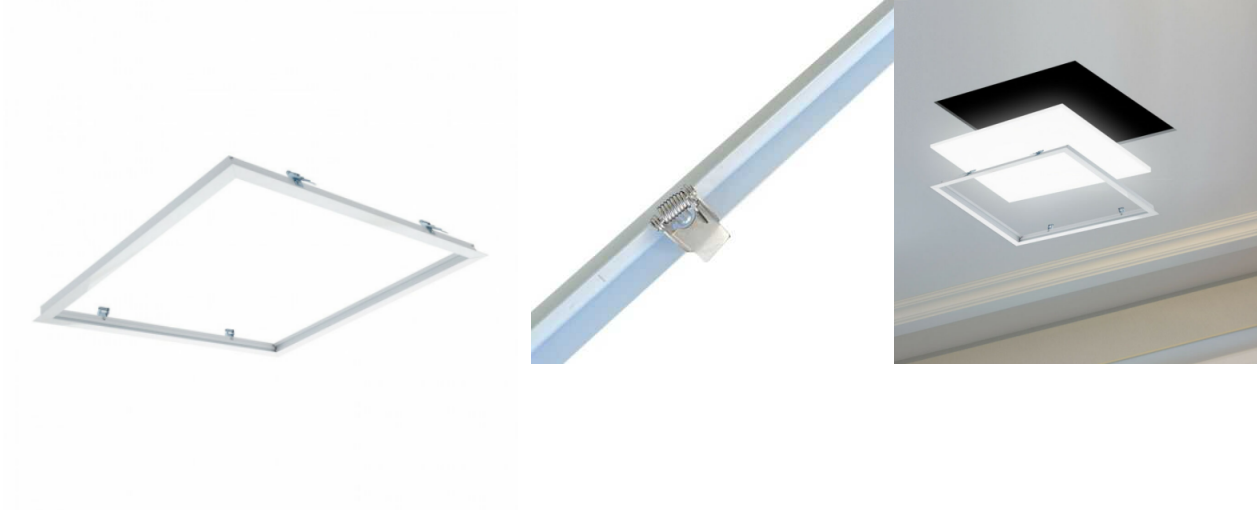

## Marco 60x60cm para panel empotrable

Ref: 91443

EAN13: 8435666914439

UPC: -

Marco aluminio con 4 grapas para montar los paneles de 595x595mm en techo de escayola o pladur.

Para hueco de 60x60cm.

Ancho pestaña 15mm