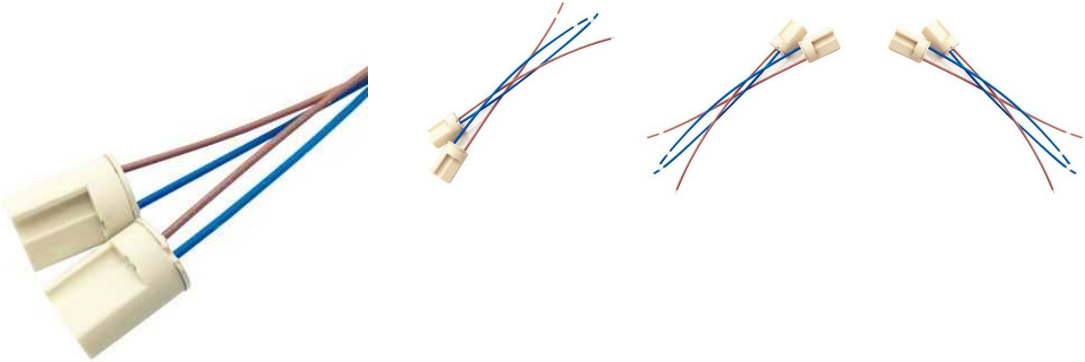

FICHA TÉCNICA

Portalampara casquillo G9 cerámica

Ref: 90069

EAN13: 6285672679011

UPC: -

Casquillo G9, base cerámica, cable de 15cm

Características:

- Peso: 6g
- Dimensiones: Ø16mm
- Certificados: CE, RoHS

Embalaje:

- 50 Unidades por paquete
 - 500 unidades por caja
 - Peso caja exterior: 3 Kg
 - Dimensiones caja exterior: 15x3.5x4.5 cm
-