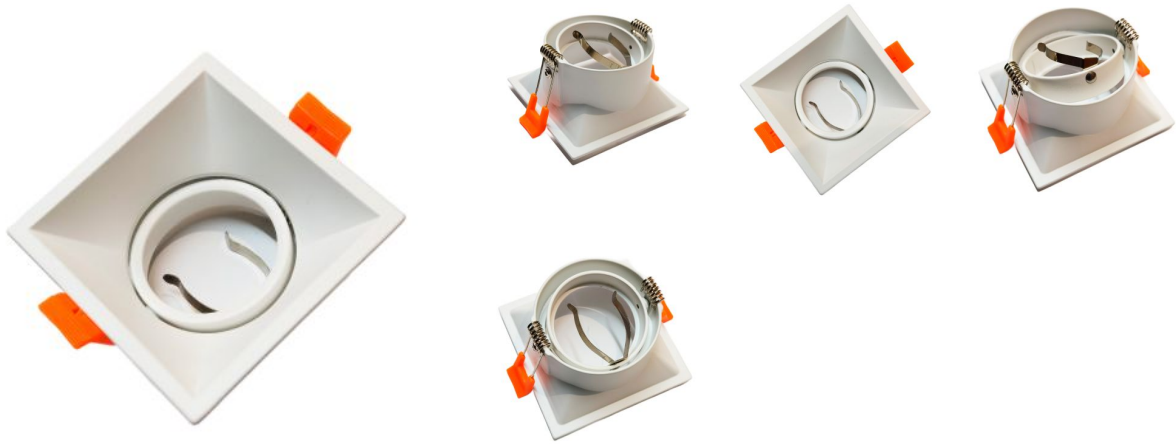

## Aro cuadrado profundido basculante 93mm blanco

Ref: 93421

EAN13: 8435666934215

UPC: -

Aro soporte decorativo cuadrado corte 83x83mm borde 93x93mm para bombilla Led GU10/G5.3/MR16. Tiene una forma profundida para tener una luz cerrada para que no molesta la vista. No incluye bombilla

### Características:

- Material: Aluminio
- Basculante: Si
- Protección humedad: IP20 (uso interior)
- Peso: 96 g
- Dimensiones: 93x93mm altura 43mm
- Certificados: CE