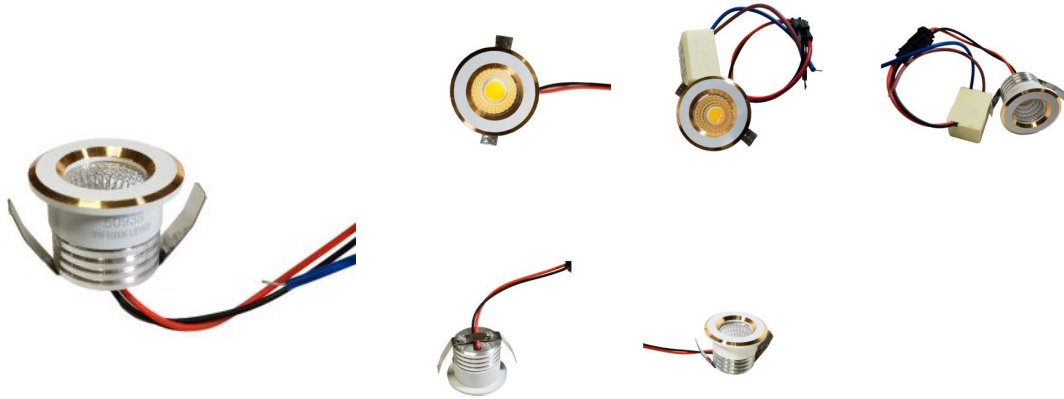

FICHA TÉCNICA

Downlight mini \varnothing 38mm 3W borde champan

Ref: 90938

EAN13: -

UPC: -

Color de luz: Cálida 3000K, Fría 6000K, Neútra 4000K

Downlight redondo tamaño pequeño de empotrar, corte \varnothing 28mm, borde \varnothing 38mm.
Base aluminio, tipo de **LED COB 3W**.

Se puede conectar a **12V** directamente **quitando el driver**.

Características:

- Tensión Nominal: AC195-265V 50~60Hz
- Potencia: 3W
- Luminosidad: 300 Lms
- Salida de Driver: DC9-12V 260mA \pm 5%
- Tipo LED: COB
- Dimable: No
- Ángulo de apertura: 12°
- Clase Energética: B
- Protección humedad: IP20 (uso interior)
- Cri: 80
- Tiempo de arranque: \approx 0.1s
- Temperatura de trabajo: -20 °C ~ +55 °C
- Vida estimada: 30,000 Hrs
- Peso: 43g
- Dimensiones: \varnothing 38mm altura: 30mm
- Certificados: CE, RoHS