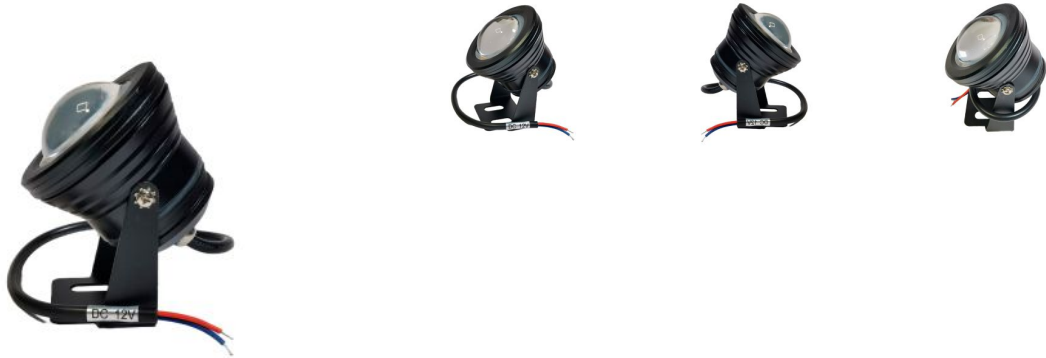

FICHA TÉCNICA

Foco 12V 10W ip68 impermeable bajo agua

Ref: 93490

Color de luz: Cálida 3000K, Fría 6000K

EAN13: -

UPC: -

Foco LED funciona en 12V, impermeable resistente al agua. Tiene protección de humedad clase **IP68** para instalar debajo del agua.

Disponibile en 3000K , 6000K y RGB full color con mando a distancia.

Características:

- Tensión Nominal: 12V DC
- Potencia: 10W
- Luminosidad: 1000 LMs (100Lms/W)
- Tipo LED: COB
- Dimmable: Si (según el transformador de 12V)
- Ángulo de apertura: 160°
- Clase Energética: B
- Protección humedad: IP68
- Resistencia al impacto: IK06
- Cri: ? 80
- Tiempo de arranque: ? 0.1s
- Temperatura de trabajo: -20 °C ~ +55 °C
- Vida estimada: 25,000 Hrs
- Peso: 189g
- Dimensiones: Cannon 110x80x80 mm
- Certificados: CE, RoHS