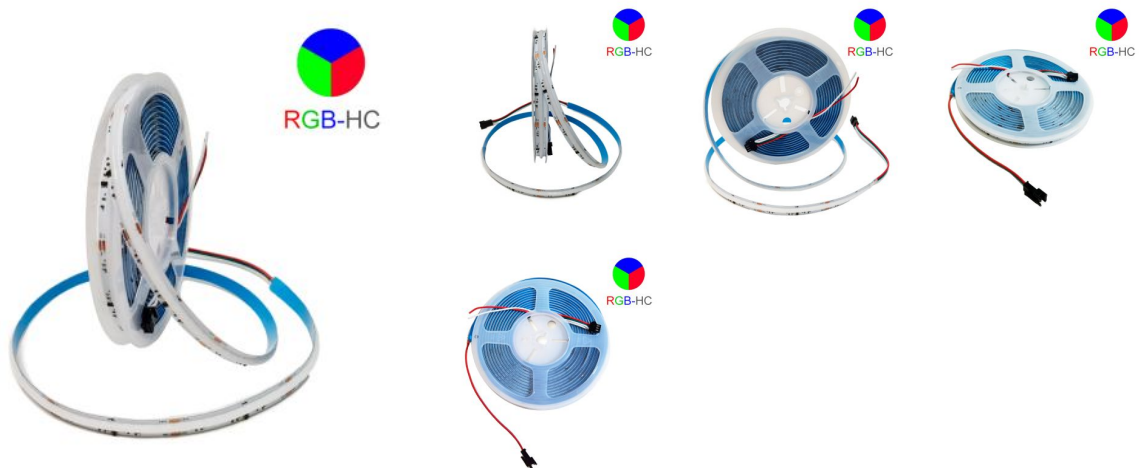

## Tira LED 24V RGB cob-hc modo lluvia, 5 m

Ref: 90696-HC

EAN13: -

UPC: -

Tira LED 24V **RGB** todos los colores con modo lluvia, funciona con controlador de HC lluvia (no incluido) .

Tipo led **COB continua** no se ven los puntos.

Corte a distancia de 6cm.

Rollo 5 metros.

### Características:

- Consumo: 18W/M
- Luminosidad: 80Lm/W
- Tipo LED: **COB 576LED**
- Alimentación entrada: 24V DC
- Dimable: Si (se necesita dimmer de 24V)
- Protección IP: IP20 (uso interior)
- Tiempo de arranque: 0.1s
- Temperatura de trabajo: -20 °C ~ +55 °C
- Peso: 139g
- Dimensiones: 10mm de ancho, rollo de 5 mts
- Certificados: CE, RoHS