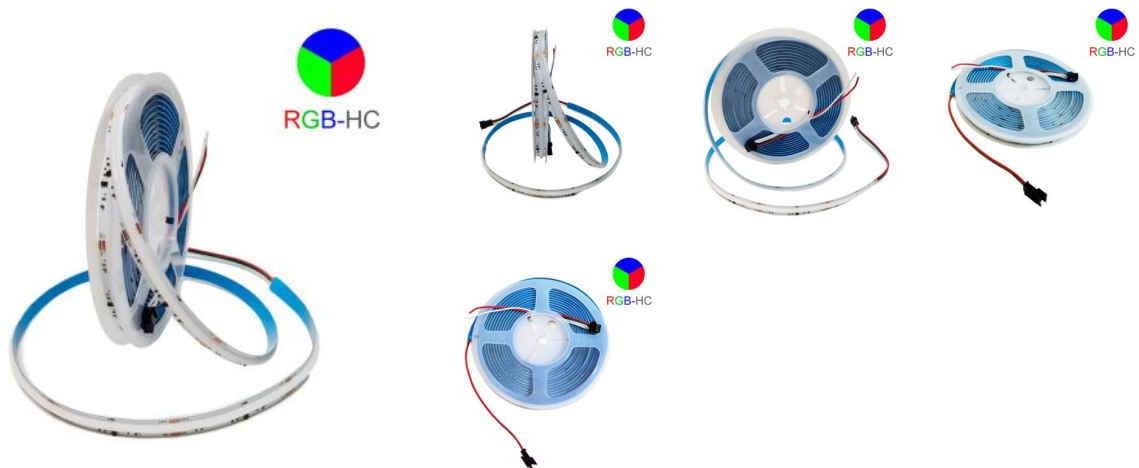

FICHA TÉCNICA

Tira LED 24V RGB cob-hc modo lluvia, 5 m

Ref: 90696-HC

EAN13: -

UPC: -

Tira LED 24V **RGB** todos los colores con modo lluvia, funciona con controlador de HC lluvia (no incluido) .

Tipo led **COB continua** no se ven los puntos.

Corte a distancia de 6cm.

Rollo 5 metros.

Características:

- Consumo: 18W/M
- Luminosidad: 80Lm/W
- Tipo LED: **COB 576LED**
- Alimentación entrada: 24V DC
- Dimable: Si (se necesita dimmer de 24V)
- Protección IP: IP20 (uso interior)
- Tiempo de arranque: 0.1s
- Temperatura de trabajo: -20 °C ~ +55 °C
- Peso: 139g
- Dimensiones: 10mm de ancho, rollo de 5 mts
- Certificados: CE, RoHS