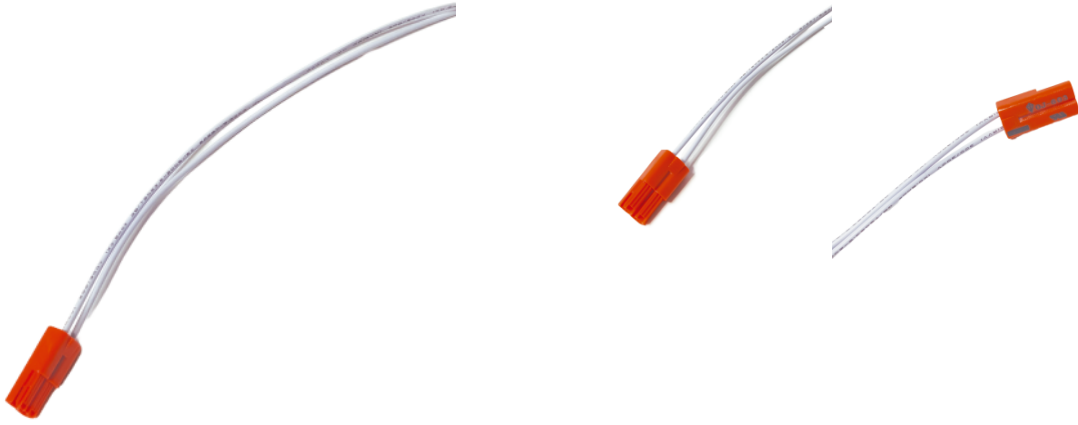

## Cable conector para regleta 5MF serie

Ref: XT-5MF-JX

EAN13: -

UPC: -

Cable con conector rápido, 12 cm de largo. 0.75mm<sup>2</sup>.  
Máxima potencia 220V 700W

---