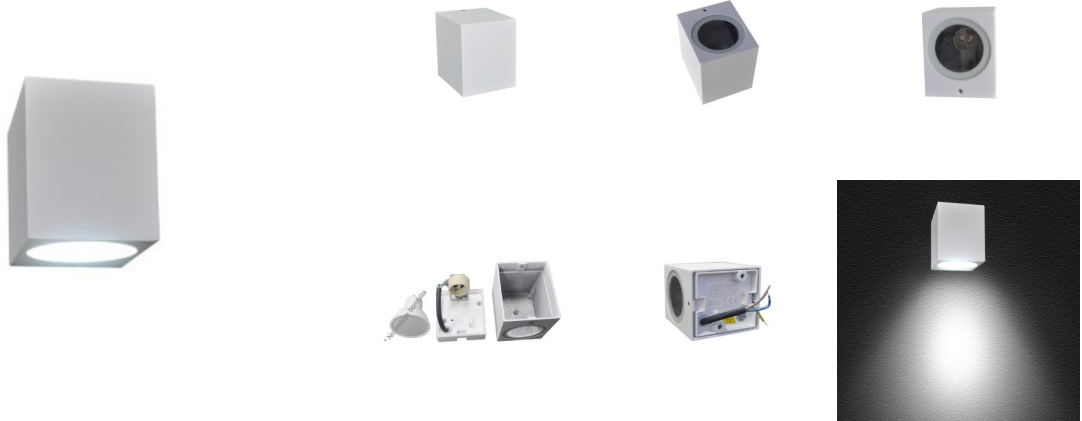

## Aplique de pared exterior blanco para GU10

Ref: ES54-B

EAN13: 8058772589348

UPC: -

Aplique LED de pared para exterior con portalampara GU10 para bombilla de tipo medio guiro GU10.  
Protección de humedad IP65.

### **NO INCLUYE BOMBILLA**

#### **Características:**

- Tensión Nominal: AC 100-240V 50~60 Hz.
- Ángulo de apertura: según la bombilla
- Protección humedad: IP65 (uso exterior)  $\text{I} > \text{Cri}: 80$
- Peso: 333 g
- Dimensiones: 9.5x7.5x9 cm
- Certificados: CE, RoHS