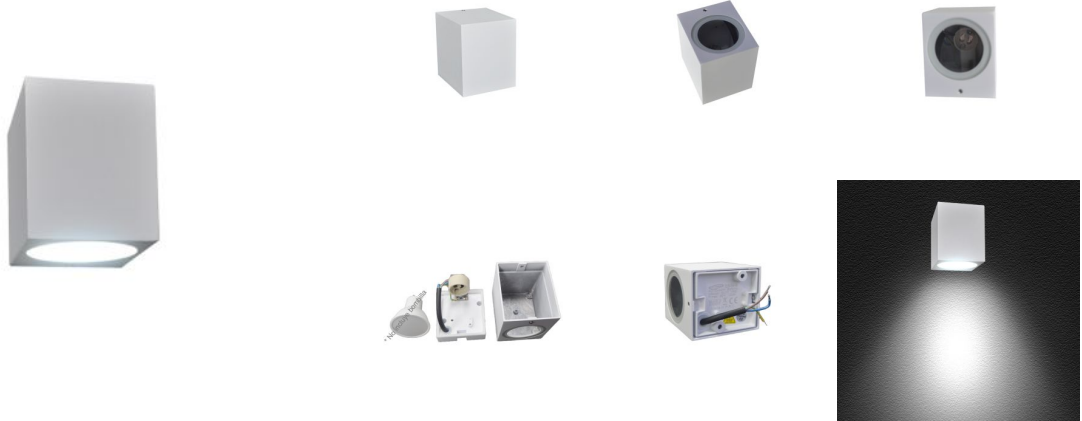

FICHA TÉCNICA

Aplique de pared exterior blanco para GU10

Ref: ES54-B

EAN13: 8058772589348

UPC: -

Aplique LED de pared para exterior con portalampara GU10 para bombilla de tipo medio guiro GU10.
Protección de humedad IP65.

NO INCLUYE BOMBILLA

Características:

- Tensión Nominal: AC 100-240V 50~60 Hz.
- Ángulo de apertura: según la bombilla
- Protección humedad: IP65 (uso exterior) $\text{I} > \text{Cri}: 80$
- Peso: 333 g
- Dimensiones: 9.5x7.5x9 cm
- Certificados: CE, RoHS