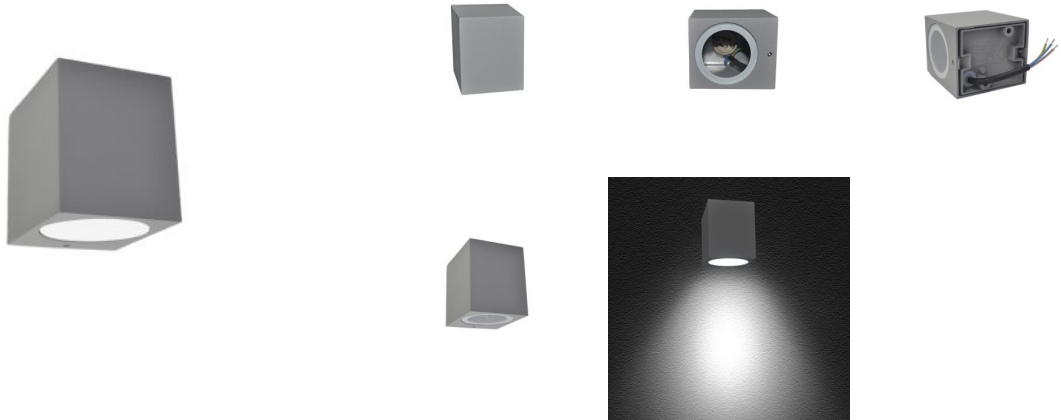

FICHA TÉCNICA

Aplique de pared exterior GRIS para GU10

Ref: ES54-G

EAN13: 8058772587566

UPC: -

Aplique LED de pared para exterior con portalampara GU10 para bombilla de tipo medio guiro GU10.
Protección de humedad IP65.

NO INCLUYE BOMBILLA

Características:

- Tensión Nominal: AC 100-240V 50~60 Hz.
- Ángulo de apertura: según la bombilla
- Protección humedad: IP65 (uso exterior) $l_i > \text{Cri}$: 80
- Peso: 333 g
- Dimensiones: 9.5x7.5x9 cm
- Certificados: CE, RoHS