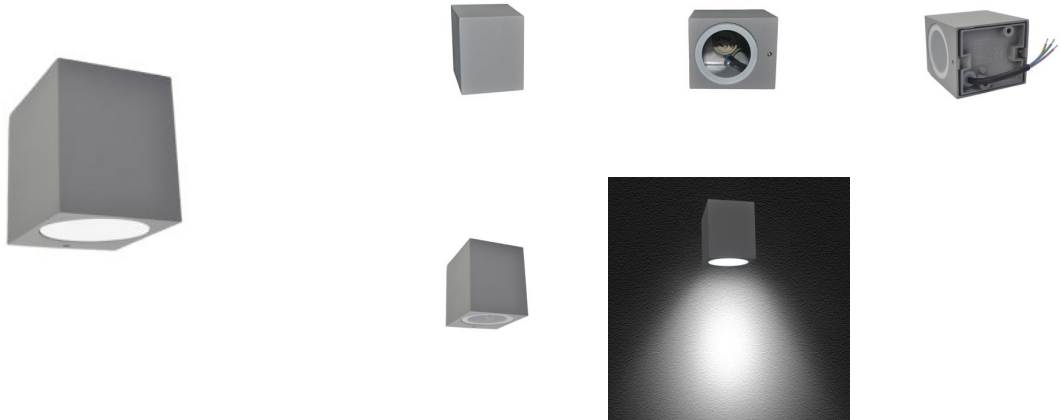

## Aplique de pared exterior GRIS para GU10

Ref: ES54-G

EAN13: 8058772587566

UPC: -

Aplique LED de pared para exterior con portalampara GU10 para bombilla de tipo medio guiro GU10.  
Protección de humedad IP65.

#### **Características:**

- Tensión Nominal: AC 100-240V 50~60 Hz.
- Ángulo de apertura: según la bombilla
- Protección humedad: IP65 (uso exterior)  $\text{Ii} > \text{Cri}$ : 80
- Peso: 333 g
- Dimensiones: 9.5x7.5x9 cm
- Certificados: CE, RoHS