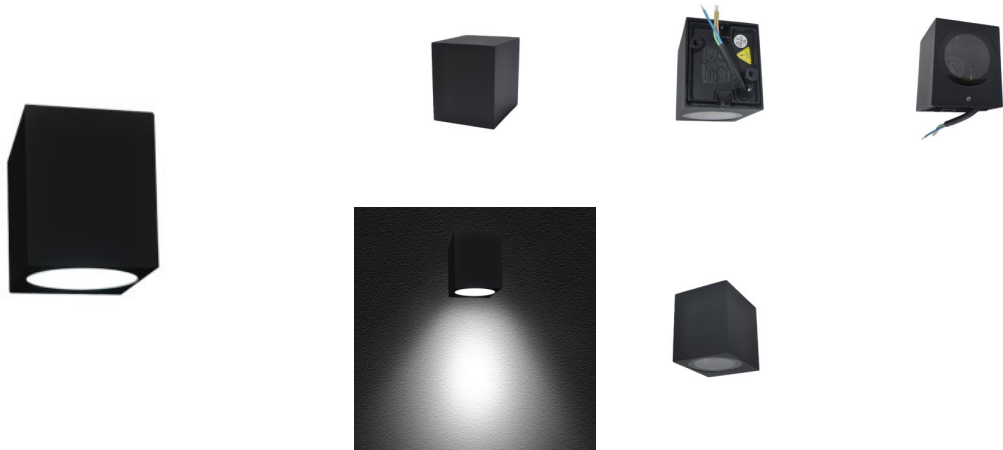

FICHA TÉCNICA

Aplique de pared exterior NEGRO para GU10

Ref: ES54-N

EAN13: 8058772587559

UPC: -

Aplique LED de pared para exterior con portalampara GU10 para bombilla de tipo medio guiro GU10.
Protección de humedad IP65.

NO INCLUYE BOMBILLA

Características:

- Tensión Nominal: AC 100-240V 50~60 Hz.
- Ángulo de apertura: según la bombilla
- Protección humedad: IP65 (uso exterior) $\text{Ii} > \text{Cri}: 80$
- Peso: 333 g
- Dimensiones: 9.5x7.5x9 cm
- Certificados: CE, RoHS

Embalaje:

1. 30 unidades por caja
   - Peso caja exterior: 10.9 Kg
   - Dimensiones caja exterior: 51x31x21 cm
2. ---