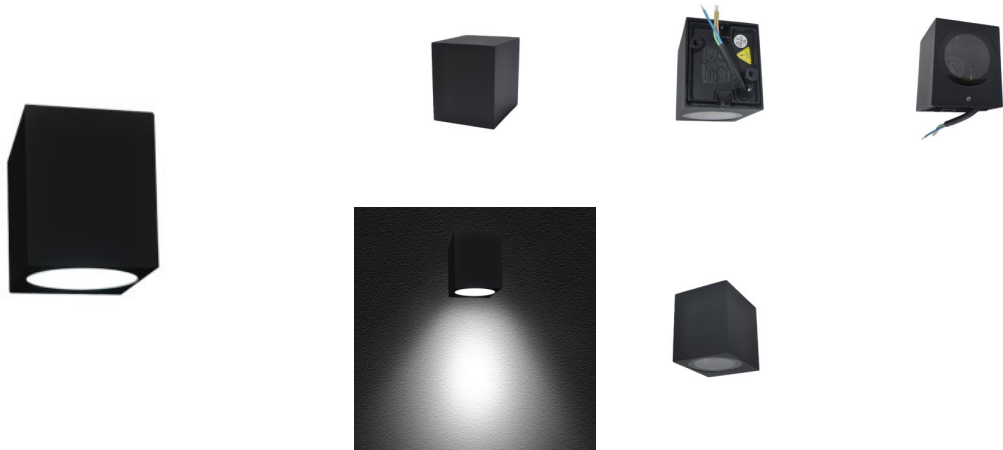

FICHA TÉCNICA

Aplique de pared exterior NEGRO para GU10

Ref: ES54-N

EAN13: 8058772587559

UPC: -

Aplique LED de pared para exterior con portalampara GU10 para bombilla de tipo medio guiro GU10.
Protección de humedad IP65.

NO INCLUYE BOMBILLA

Características:

- Tensión Nominal: AC 100-240V 50~60 Hz.
- Ángulo de apertura: según la bombilla
- Protección humedad: IP65 (uso exterior) $\text{Ii} > \text{Cri}: 80$
- Peso: 333 g
- Dimensiones: 9.5x7.5x9 cm
- Certificados: CE, RoHS