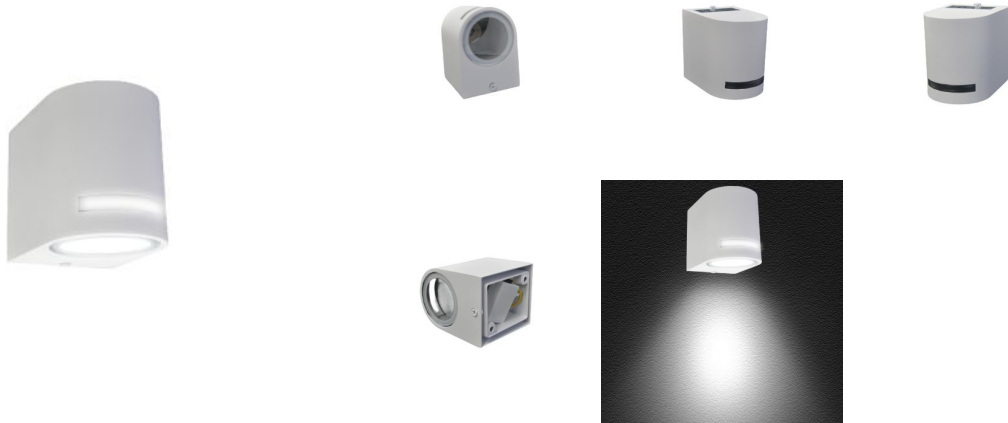

FICHA TÉCNICA

Aplique de pared GU10 exterior BLANCO

Ref: GN-WL061-B
EAN13: 8051577597983
UPC: -

Aplique LED de pared para exterior con portalampara GU10 para bombilla de tipo medio guiro GU10.
Protección de humedad IP65.

NO INCLUYE BOMBILLA

Características:

- Tensión Nominal: AC 100-240V 50~60 Hz.
- Ángulo de apertura: según la bombilla
- Protección humedad: IP65 (uso exterior)
- Cri: 80
- Peso: 333 g
- Dimensiones: 9.5x7.5x9 cm
- Certificados: CE, RoHS