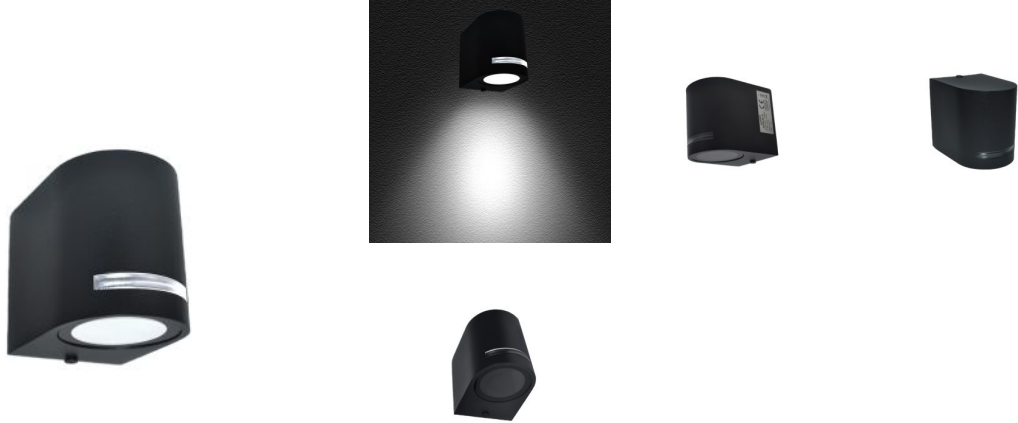

FICHA TÉCNICA

Aplique de pared GU10 exterior NEGRO

Ref: GN-WL061-N
EAN13: 8051577597990
UPC: -

Aplique LED de pared para exterior con portalampara GU10 para bombilla de tipo medio guiro GU10.
Protección de humedad IP65.

NO INCLUYE BOMBILLA

Características:

- Tensión Nominal: AC 100-240V 50~60 Hz.
- Ángulo de apertura: según la bombilla
- Protección humedad: IP65 (uso exterior)
- Cri: 80
- Peso: 333 g
- Dimensiones: 9.5x7.5x9 cm
- Certificados: CE, RoHS