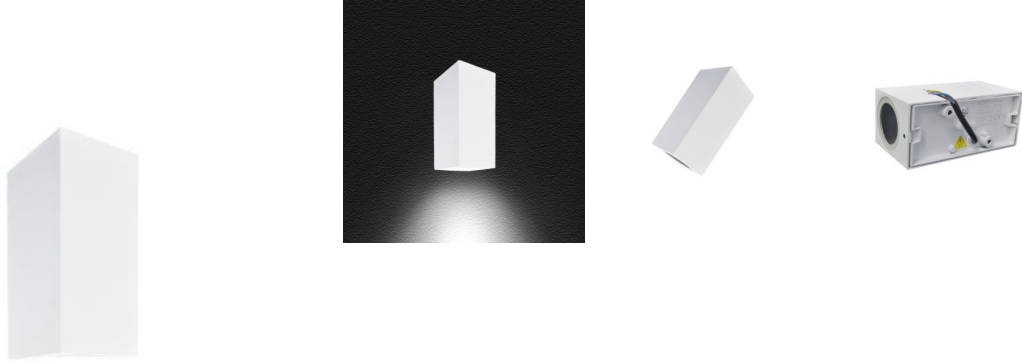

## Aplique de pared GU10 exterior ES55 BLANCO

Ref: ES55-B

EAN13: -

UPC: -

Aplique LED de pared para exterior con portalampara GU10 para bombilla de tipo medio guiro GU10. Protección de humedad IP65.

#### **Características:**

- Tensión Nominal: AC 100-240V 50~60 Hz.
- Ángulo de apertura: según la bombilla
- Protección humedad: IP65 (uso exterior)
- Cri: 80
- Peso: 566 g
- Dimensiones: 16.5x7.5x9 cm
- Certificados: CE, RoHS