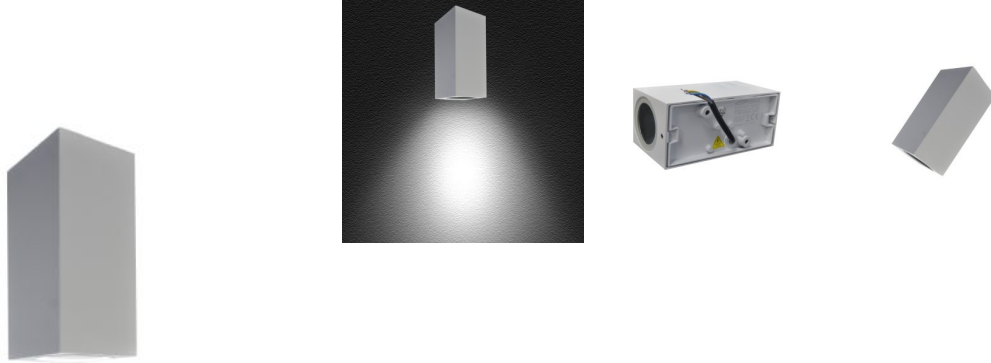

FICHA TÉCNICA

Aplique de pared GU10 exterior ES55 gris

Ref: ES55-G

EAN13: -

UPC: -

Aplique LED de pared para exterior con portalampara GU10 para bombilla de tipo medio guiro GU10. Protección de humedad IP65.

NO INCLUYE BOMBILLA

Características:

- Tensión Nominal: AC 100-240V 50~60 Hz.
- Ángulo de apertura: según la bombilla
- Protección humedad: IP65 (uso exterior)
- Cri: 80
- Peso: 566 g
- Dimensiones: 16.5x7.5x9 cm
- Certificados: CE, RoHS