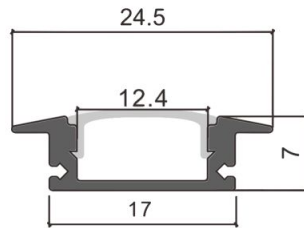

FICHA TÉCNICA

Perfil aluminio empotrable 17x7mm Blanco para tiras LED

Ref: 94024

EAN13: 8435666940247

UPC: -

Perfil **ALUMINIO** puro para disipar el calor de tira LED, para que la tira **dura más tiempo**. Tiene alas por lateral, se montar com **empotrable**, con difusor opaco de plástico.

Características:

- Material: Aluminio
- Peso: 154 g
- Dimensiones: ancho de hueco 17mm, profundidad 7 mm, con alas 24,5mm

Embalaje:

- 100 unidades por caja
 - Peso caja exterior: 15,7 Kg
 - Dimensiones caja exterior:
202x20x8 cm
-